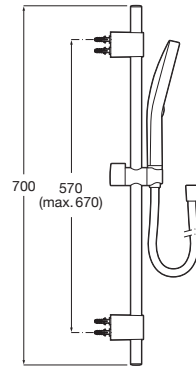

PLENUM

Kit de ducha. Incluye ducha de mano de 130 mm de 3 funciones, barra de 700 mm, soporte regulable para ducha de mano y flexible anticorrosión de PVC de 1,70 m

MEDIDAS

Longitud 130 mm
Anchura 130 mm

COLORES Y ACABADOS

PVPR (IVA INCLUIDO)

116,64 €

DIBUJOS TÉCNICOS

CARACTERÍSTICAS

Kit de ducha. Incluye ducha de mano de 130 mm de 3 funciones, barra de 700 mm, soporte regulable para ducha de mano y flexible anticorrosión de PVC de 1,70 m. Caudal de 8L.

Caudal Rain (l/min a 3 bares): 8

Diámetro (mm): 130

Forma: Circular

Limitador de caudal

Número de funciones: 3

Title: Kit de ducha con ducha de mano 130/3F, barra y flexible en cromado

Easyclean ®

Plenum